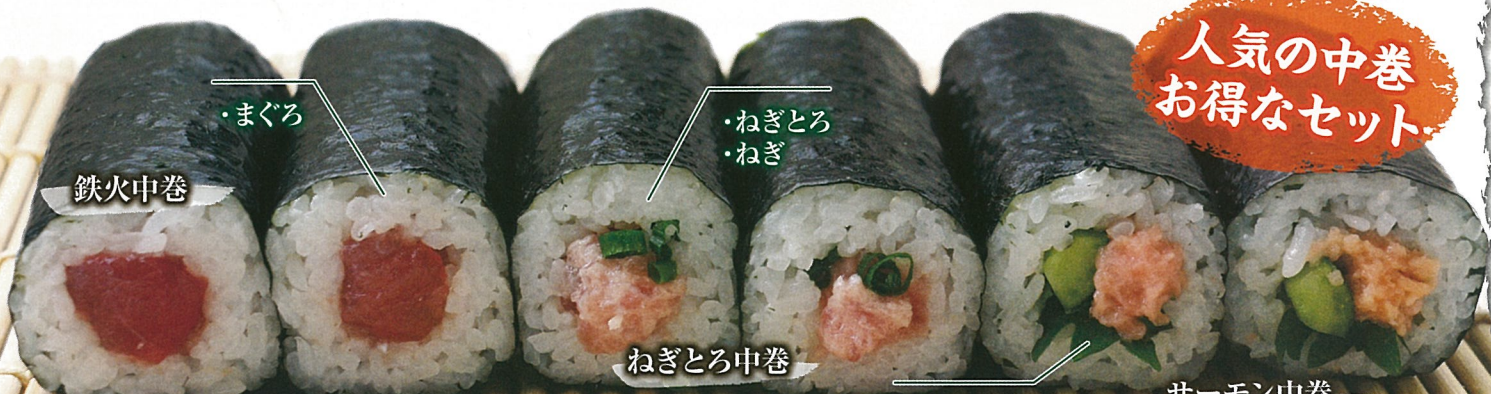

鹿児島県産の黒豚を巻いた一品 お肉好きにはこれっ!

- ・鹿児島県産黒豚
- ・グリーンリーフ
- ・玉子
- ・きゅうり

5 鹿児島県産 黒豚太巻

1本 本体価格 **698円**
(税込 754円)

人気の味が楽しめる3種6本中巻セット

人気の中巻 お得なセット

6 人気の3種中巻ハーフセット 鉄火・ねぎとろ・サーモン 各2本

6本 本体価格 **980円**
(税込 1,059円)

色々な味が楽しめる人気の4本ハーフセット

7 恵方太巻4本 ハーフセット

ハーフ4本 本体価格 **780円**
(税込 843円)

お手頃価格 恵方巻各種

- 8 ねぎとろ恵方太巻 ねぎとろ・ねぎ
- 9 七福恵方太巻 きゅうり・かんぴょう・しいたけ・穴子・かにかま・高野豆腐・おぼろ・玉子
- 10 サラダ恵方太巻 ツナ・かにかま・玉子・グリーンリーフ・きゅうり
- 11 田舎恵方太巻 しいたけ・かんぴょう・きゅうり・にんじん・ごぼう・玉子